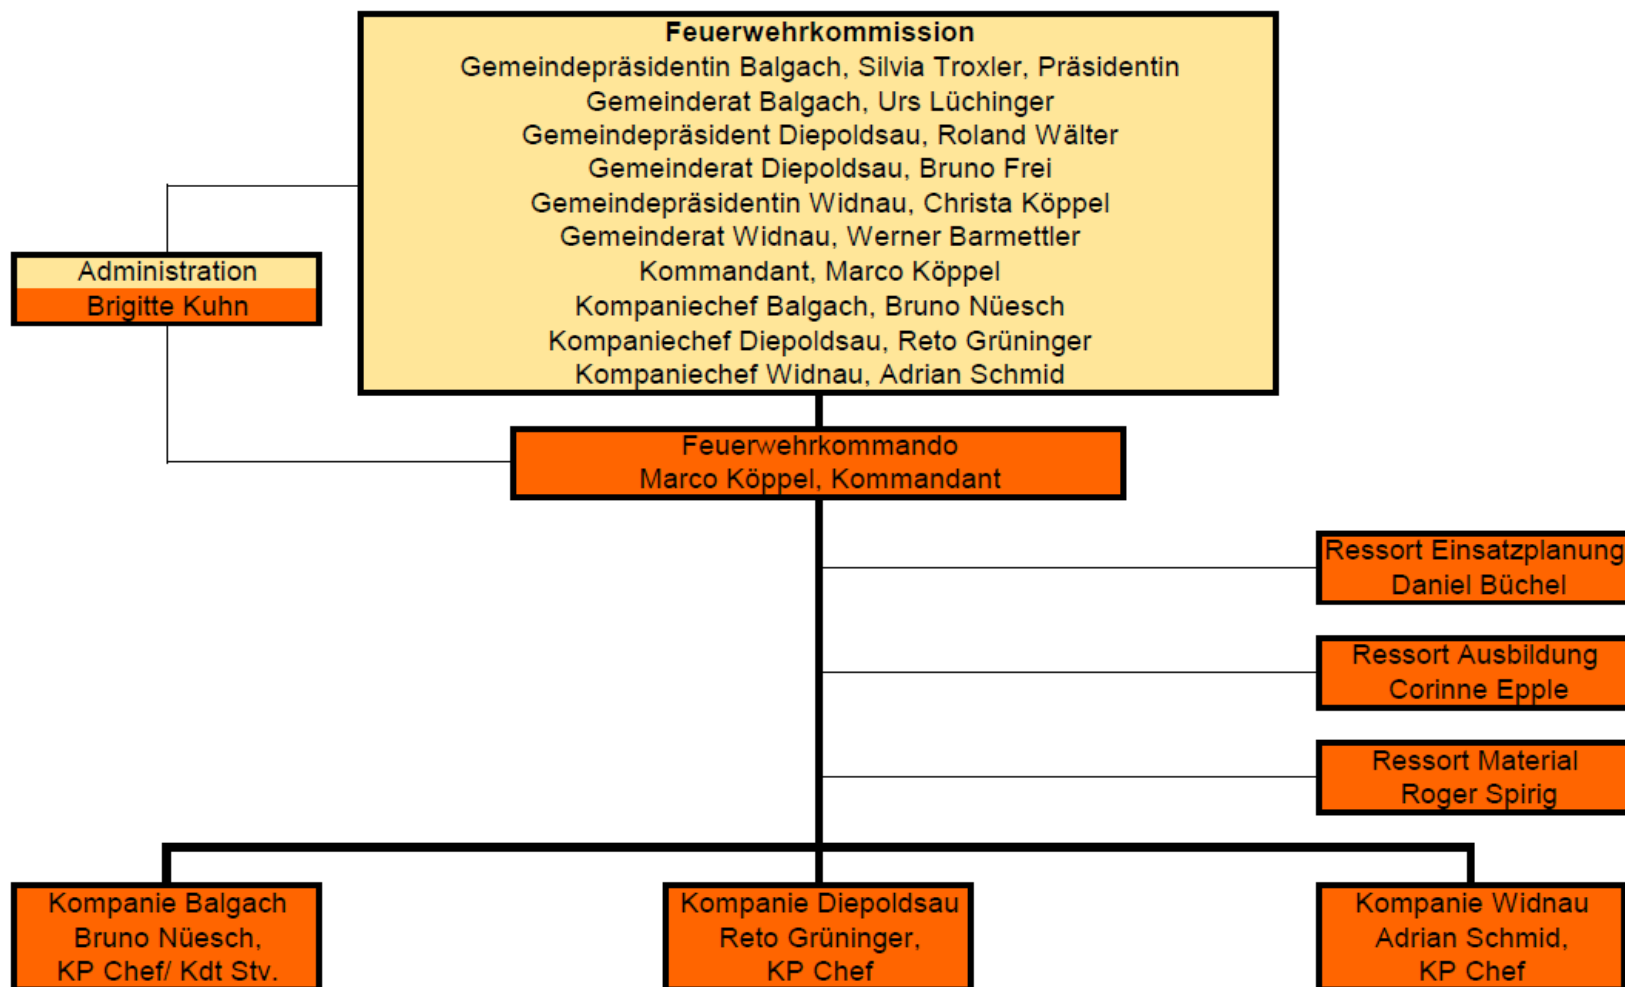

Organigramm Feuerwehr Mittelrheintal

Stand 08.01.2020